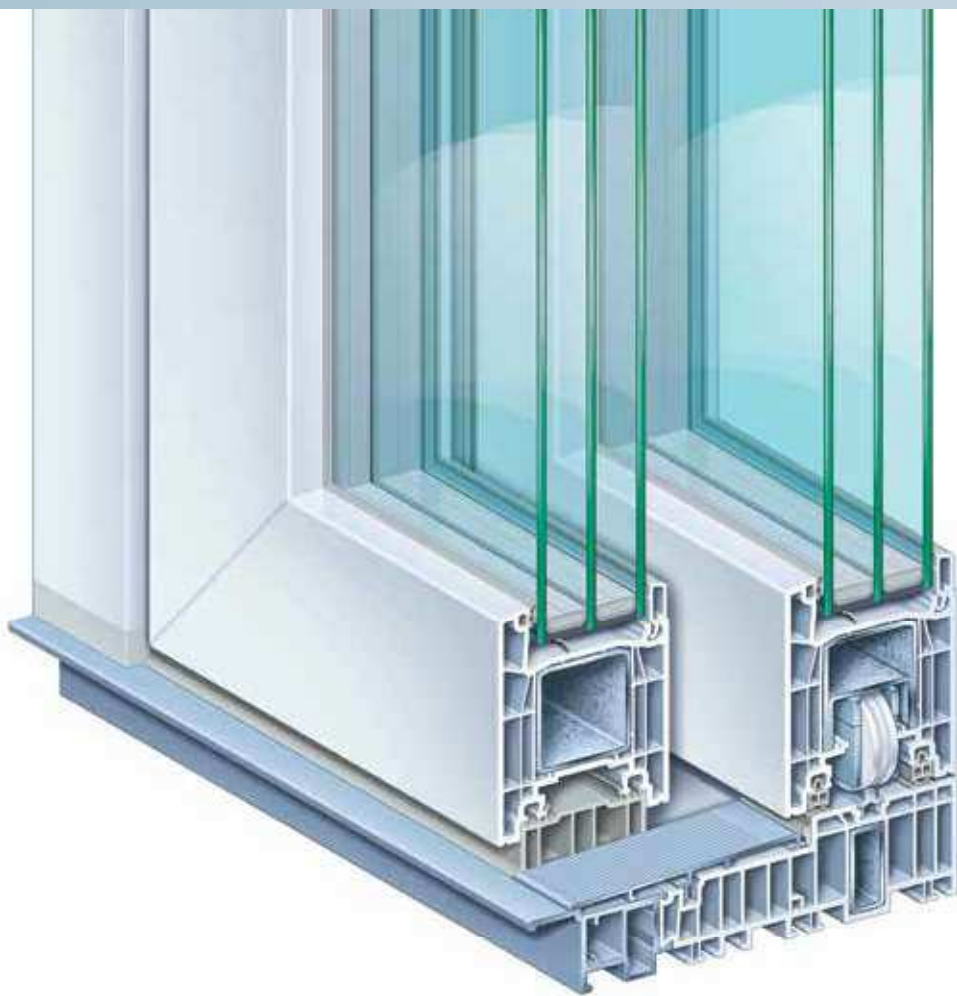

## HET NIEUWE GRENZELOOS GENIETEN...

PremiDoor 76  
Hefschuifdeur

**KÖMMERLING®**  
*Generaties lang.*

Fascinerende  
moderne  
architectuur  
door het grote  
glasoppervlak.

MEER LICHT.  
MEER COMFORT.  
MEER ZICHT.

- Drempelvrije dorpels die voldoen aan de normen.
- Hoge lichtinval en optimale warmte-isolatie.
- Grote elementafmetingen en glasoppervlakken.
- Gemakkelijke bediening bij het openen en sluiten.
- Duurzaam recycleerbaar systeem met eco-vriendelijke en loodvrije PVC-profielen.

## Geniet van een nieuw, royaal woon- en leefgevoel.

Met de innovatieve hefschuifdeur PremiDoor 76 maken wij u dromen waar.

Een zonovergoten leefruimte die een aangename sfeer ademt .

Dankzij de grotere glasoppervlakte wordt er optimaal gebruik gemaakt van zonlicht zodat het „buitengevoel“ deel uitmaakt van je leefruimte.

Bovendien biedt dit moderne systeem een maximaal bedieningscomfort en een zeer hoge warmte-isolatie. Nieuwbouw of verbouwing, de hefschuifdeur PremiDoor 76 biedt u de perfecte oplossing en kan al uw persoonlijke wensen waarmaken.